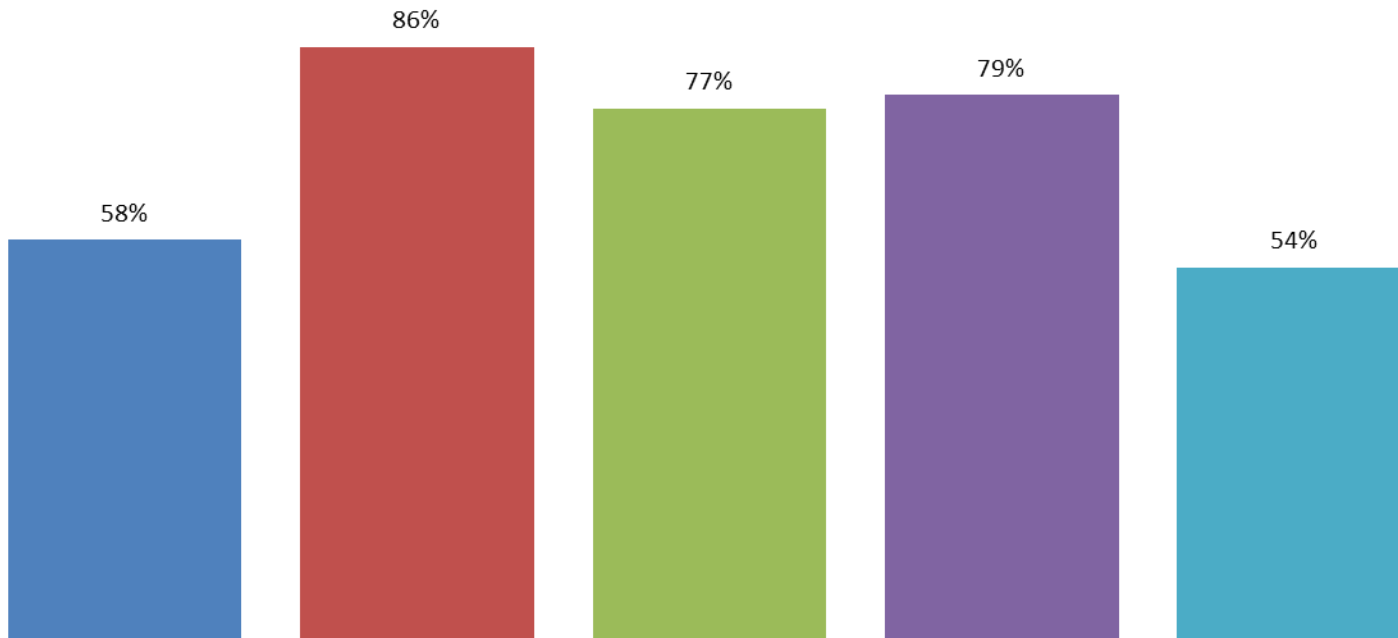

ZDAWALNOŚĆ EGZAMINU

■ 2015 ■ 2016 ■ 2017 ■ 2018 ■ 2019

Zdawalność egzaminu

ZDAWALNOŚĆ EGZAMINU

■ Zdali egzamin ■ Dyplom ■ Świadectwo

LOSY ABSOLWENTÓW ZSZ NR 16 OD 2015 DO 2019 ROKU

ABSOLWENCI Z ROCZNIKÓW OD 2014/2015 DO 2018/219

KIERUNEK	ILOŚĆ ABSOLWENTÓW NA KIERUNKU	PRACUJE W ZAWODZIE		PRACUJE W INNYM ZAWODZIE		UCZY SIĘ		JEST W DOMU		PRZEBYWA W POLSCE		PRZEBYWA ZA GRANICĄ		ZDAŁ EGZAMIN		NIE ZDAŁ EGZAMINU	
KRAWIEC	13	-	-	2	15%	1	8%	10	77%	13	100%	-	-	7	54%	6	46%
KUCHARZ	28	10	36%	11	39%	4	14%	3	11%	27	95%	1	5%	17	60%	11	40%
CUKIERNIK	13	2	15%	9	69%	1	8%	1	8%	13	100%	-	-	12	92%	1	8%
PPOH	16	3	19%	8	50%	3	19%	2	12%	16	100%	-	-	16	100%	-	-
OGRODNIK	22	2	9%	11	50%	2	9%	7	31%	22	100%	-	-	15	68%	7	32%
TAPICER	5	1	20%	3	60%			1	20%	5	100%	-	-	3	60%	2	40%
ŚLUSARZ	5	-	-	5	100%	-	-	-	-	4	80%	1	20%	1	20%	4	80%
SPRZEDAWCA	5	4	80%	1	20%	-	-	-	-	4	80%	1	20%	3	60%	2	40%
STOLARZ	8	-	-	5	62%	2	25%	2	25%	7	87%	1	12%	4	50%	4	50
MONTER	8	3	37%	3	37%	-	-	1	12%	8	100%	-	-	5	62%	3	38%
ZNANE SĄ LOSY 123 OSÓB CO STANOWI 100% ABSOLWENTÓW Z TYCH LAT		25	20%	58	47%	13	10%	27	21%	119	97%	4	13%	83	67%	40	32%