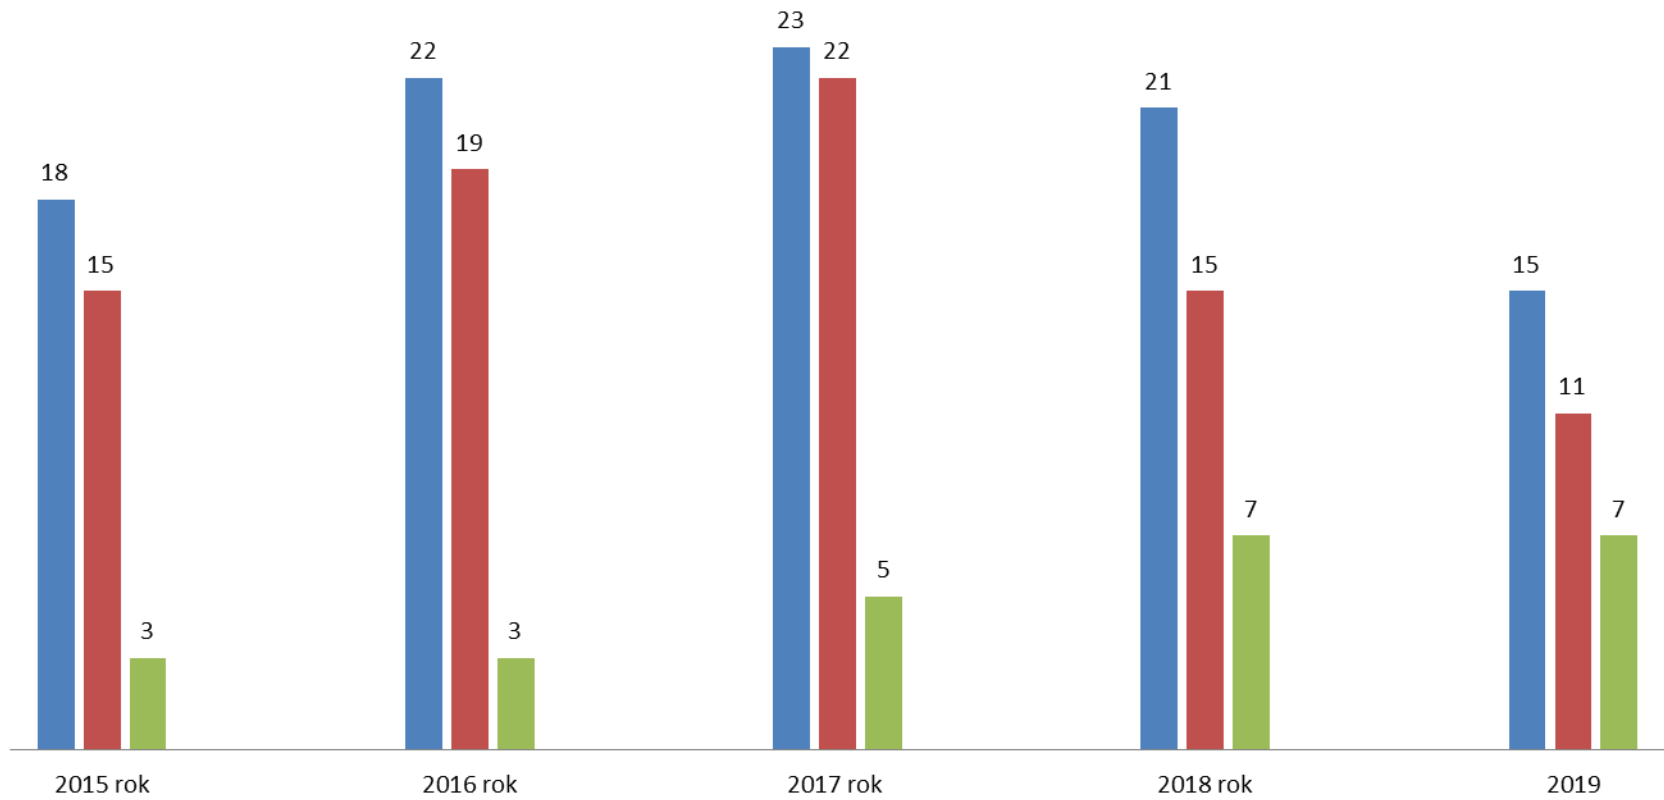

ZDAWALNOŚĆ EGZAMINU

■ 2015 ■ 2016 ■ 2017 ■ 2018 ■ 2019

Zdawalność egzaminu

ZDAWALNOŚĆ EGZAMINU

■ Zdali egzamin ■ Dyplom ■ Świadectwo

LOSY ABSOLWENTÓW ZSZ NR 16 OD 2015 DO 2019 ROKU

ABSOLWENCI Z ROCZNIKÓW OD 2014/2015 DO 2018/219

KIERUNEK	ILOŚĆ ABSOLWENTÓW NA KIERUNKU	PRACUJE W ZAWODZIE		PRACUJE W INNYM ZAWODZIE		UCZY SIĘ		JEST W DOMU		PRZEBYWA W POLSCE		PRZEBYWA ZA GRANICĄ		ZDAŁ EGZAMIN		NIE ZDAŁ EGZAMINU	
KRAWIEC	13	-	-	2	15%	1	8%	10	77%	13	100%	-	-	7	54%	6	46%
KUCHARZ	28	10	36%	11	39%	4	14%	3	11%	27	95%	1	5%	17	60%	11	40%
CUKIERNIK	13	2	15%	9	69%	1	8%	1	8%	13	100%	-	-	12	92%	1	8%
PPOH	16	3	19%	8	50%	3	19%	2	12%	16	100%	-	-	16	100%	-	-
OGRODNIK	22	2	9%	11	50%	2	9%	7	31%	22	100%	-	-	15	68%	7	32%
TAPICER	5	1	20%	3	60%			1	20%	5	100%	-	-	3	60%	2	40%
ŚLUSARZ	5	-	-	5	100%	-	-	-	-	4	80%	1	20%	1	20%	4	80%
SPRZEDAWCA	5	4	80%	1	20%	-	-	-	-	4	80%	1	20%	3	60%	2	40%
STOLARZ	8	-	-	5	62%	2	25%	2	25%	7	87%	1	12%	4	50%	4	50
MONTER	8	3	37%	3	37%	-	-	1	12%	8	100%	-	-	5	62%	3	38%
ZNANE SĄ LOSY 123 OSÓB CO STANOWI 100% ABSOLWENTÓW Z TYCH LAT		25	20%	58	47%	13	10%	27	21%	119	97%	4	13%	83	67%	40	32%