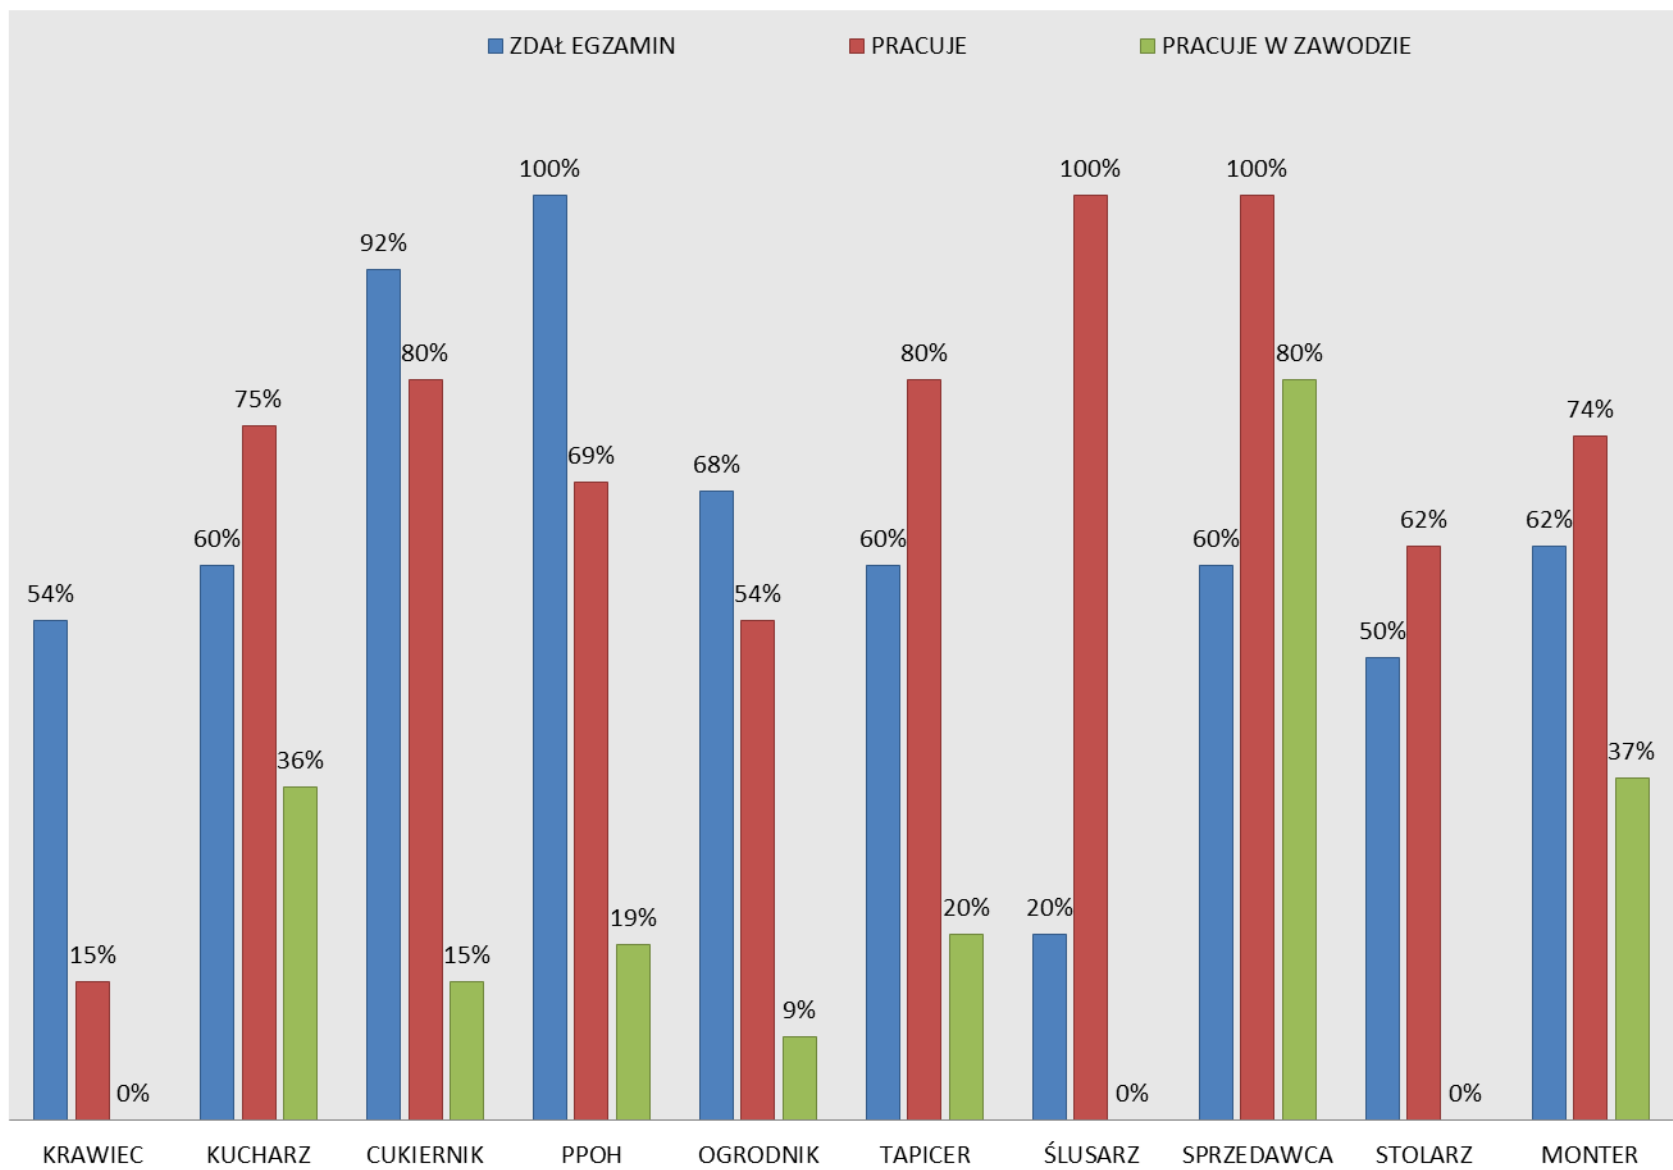

ZDAWALNOŚĆ EGZAMINU

■ 2015 ■ 2016 ■ 2017 ■ 2018 ■ 2019

Zdawalność egzaminu

ZDAWALNOŚĆ EGZAMINU

■ Zdali egzamin ■ Dyplom ■ Świadectwo

LOSY ABSOLWENTÓW ZSZ NR 16 OD 2015 DO 2019 ROKU

ABSOLWENCI Z ROCZNIKÓW OD 2014/2015 DO 2018/219

KIERUNEK	ILOŚĆ ABSOLWENTÓW NA KIERUNKU	PRACUJE W ZAWODZIE		PRACUJE W INNYM ZAWODZIE		UCZY SIĘ		JEST W DOMU		PRZEBYWA W POLSCE		PRZEBYWA ZA GRANICĄ		ZDAŁ EGZAMIN		NIE ZDAŁ EGZAMINU	
KRAWIEC	13	-	-	2	15%	1	8%	10	77%	13	100%	-	-	7	54%	6	46%
KUCHARZ	28	10	36%	11	39%	4	14%	3	11%	27	95%	1	5%	17	60%	11	40%
CUKIERNIK	13	2	15%	9	69%	1	8%	1	8%	13	100%	-	-	12	92%	1	8%
PPOH	16	3	19%	8	50%	3	19%	2	12%	16	100%	-	-	16	100%	-	-
OGRODNIK	22	2	9%	11	50%	2	9%	7	31%	22	100%	-	-	15	68%	7	32%
TAPICER	5	1	20%	3	60%			1	20%	5	100%	-	-	3	60%	2	40%
ŚLUSARZ	5	-	-	5	100%	-	-	-	-	4	80%	1	20%	1	20%	4	80%
SPRZEDAWCA	5	4	80%	1	20%	-	-	-	-	4	80%	1	20%	3	60%	2	40%
STOLARZ	8	-	-	5	62%	2	25%	2	25%	7	87%	1	12%	4	50%	4	50
MONTER	8	3	37%	3	37%	-	-	1	12%	8	100%	-	-	5	62%	3	38%
ZNANE SĄ LOSY 123 OSÓB CO STANOWI 100% ABSOLWENTÓW Z TYCH LAT		25	20%	58	47%	13	10%	27	21%	119	97%	4	13%	83	67%	40	32%