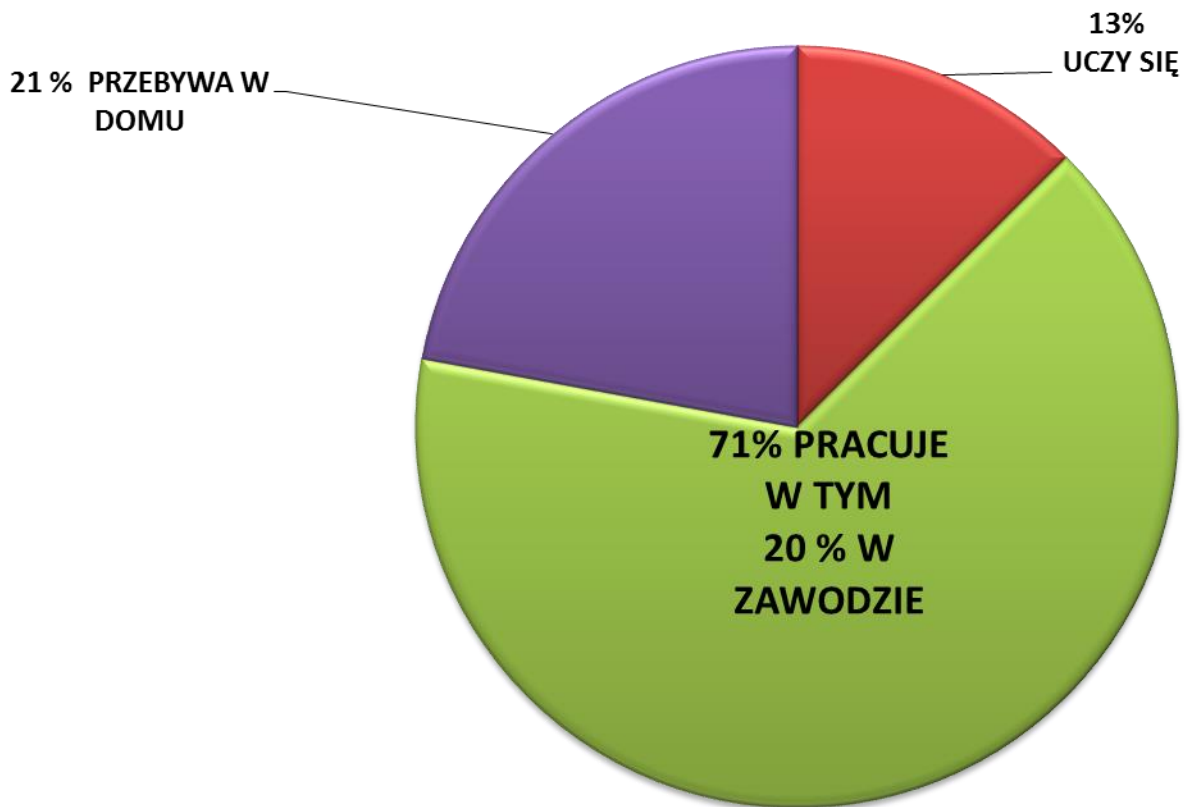

ZDAWALNOŚĆ EGZAMINU

■ 2015 ■ 2016 ■ 2017 ■ 2018 ■ 2019

Zdawalność egzaminu

ZDAWALNOŚĆ EGZAMINU

■ Zdali egzamin ■ Dyplom ■ Świadectwo

LOSY ABSOLWENTÓW ZSZ NR 16 OD 2015 DO 2019 ROKU

ABSOLWENCI Z ROCZNIKÓW OD 2014/2015 DO 2018/219

KIERUNEK	ILOŚĆ ABSOLWENTÓW NA KIERUNKU	PRACUJE W ZAWODZIE		PRACUJE W INNYM ZAWODZIE		UCZY SIĘ		JEST W DOMU		PRZEBYWA W POLSCE		PRZEBYWA ZA GRANICĄ		ZDAŁ EGZAMIN		NIE ZDAŁ EGZAMINU	
KRAWIEC	13	-	-	2	15%	1	8%	10	77%	13	100%	-	-	7	54%	6	46%
KUCHARZ	28	10	36%	11	39%	4	14%	3	11%	27	95%	1	5%	17	60%	11	40%
CUKIERNIK	13	2	15%	9	69%	1	8%	1	8%	13	100%	-	-	12	92%	1	8%
PPOH	16	3	19%	8	50%	3	19%	2	12%	16	100%	-	-	16	100%	-	-
OGRODNIK	22	2	9%	11	50%	2	9%	7	31%	22	100%	-	-	15	68%	7	32%
TAPICER	5	1	20%	3	60%			1	20%	5	100%	-	-	3	60%	2	40%
ŚLUSARZ	5	-	-	5	100%	-	-	-	-	4	80%	1	20%	1	20%	4	80%
SPRZEDAWCA	5	4	80%	1	20%	-	-	-	-	4	80%	1	20%	3	60%	2	40%
STOLARZ	8	-	-	5	62%	2	25%	2	25%	7	87%	1	12%	4	50%	4	50
MONTER	8	3	37%	3	37%	-	-	1	12%	8	100%	-	-	5	62%	3	38%
ZNANE SĄ LOSY 123 OSÓB CO STANOWI 100% ABSOLWENTÓW Z TYCH LAT		25	20%	58	47%	13	10%	27	21%	119	97%	4	13%	83	67%	40	32%